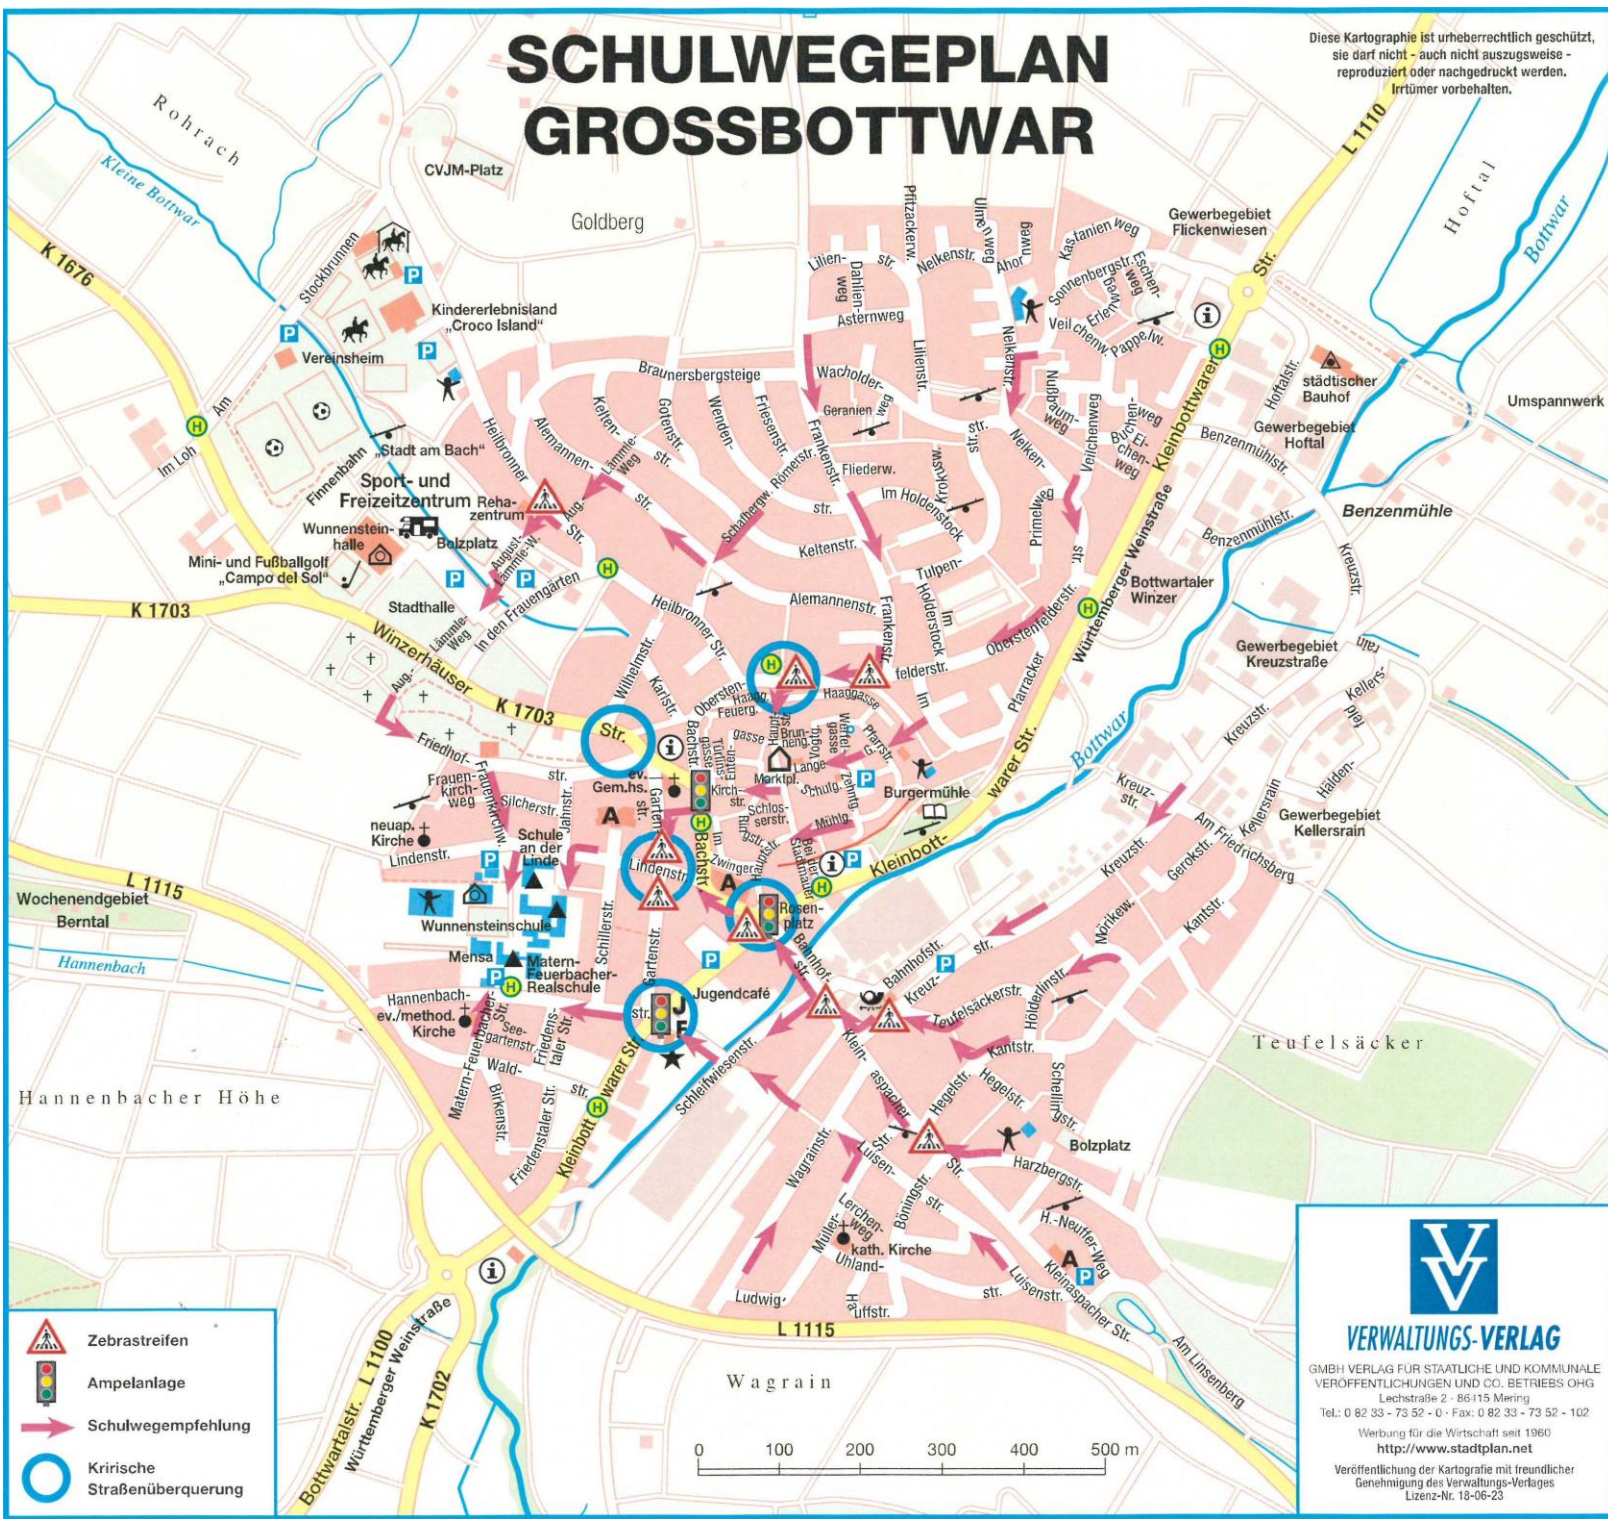

Liebe Schülerinnen und Schüler,
liebe Eltern,

ein neues Schuljahr beginnt und durch die Einschulung oder den Wechsel in eine neue Schule erwarten euch neue spannende Erlebnisse. Um sicher durch die Gefahren des Straßenverkehrs zu gelangen, empfehlen wir euch die sicheren Verkehrswege des Schulwegeplans zu benutzen.

SCHULWEGEPLAN

Großbottwar

Die Stadtverwaltung Großbottwar wünscht allen einen guten Start in das neue Schuljahr, mit viel Freude, Erfolg und Durchhaltevermögen.

SCHULWEGEPLAN GROSSBOTTWAR

Diese Kartographie ist urheberrechtlich geschützt,
sie darf nicht - auch nicht auszugsweise -
reproduziert oder nachgedruckt werden.
Irrtümer vorbehalten.